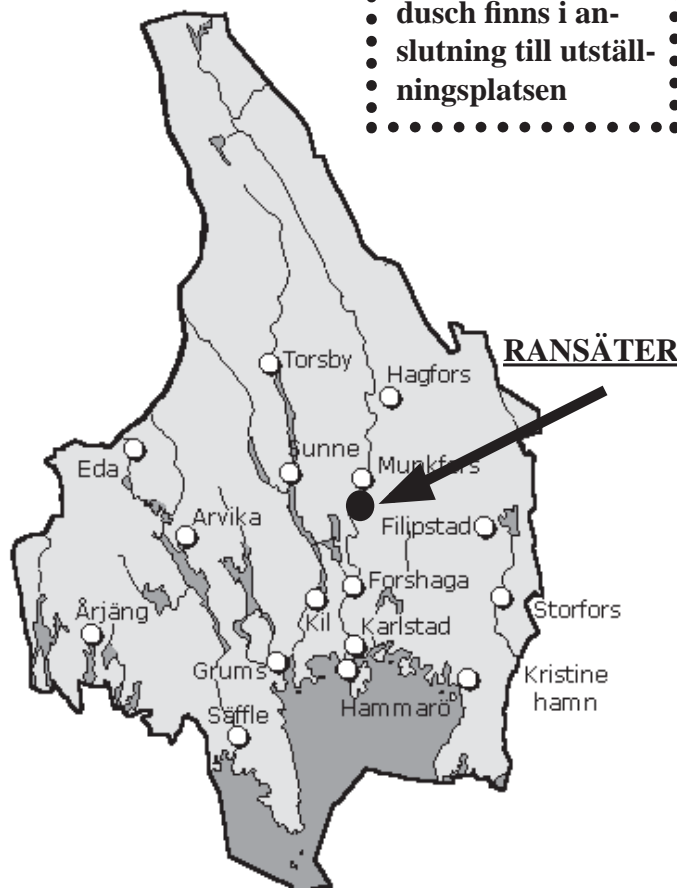

Start av bedömning: se respektive ring. **OBS! Ring 2 är delad**

Veterinärbesiktningen är öppen kl. 07.00 - 11.00. ID-kontroll av hundar kommer stickprovvis att ske fortlöpande under dagen, över hela utställningsområdet.

Domaren dömer c:a 20-25 hundar per timme. Detta kan användas som en riktlinje när du beräknar din egen hunds bedömningstid med hjälp av hundantalet i din ring. Valpar bedöms alltid först i respektive ras.

Vi ber alla lydnadsprovshundar observera att senast en halvtimme innan bedömningen i lydnadsringen börjar skall man anmäla sig där. Detta gäller samtliga deltagare oavsett klass eller startordning

OBS!!! Var ute i god tid - tänk på eventuella köer vid veterinärbesiktning och parkering.

* Framför rasen betyder att det är en domarändring.
+ Vid en domare betyder att raser har flyttats från denna domare, se angiven ring.

Denna dag bedöms följande grupper

- **Grupp 2** ➤ Schnauzer och pinscher, molosser och bergs hundar samt sennenhundar.
- **Grupp 4** ➤ Taxar.
- **Grupp 5** ➤ Spetsar och raser av urhundstyp.
- **Grupp 6** ➤ Drivande hundar samt sök- och spårhundar.
- **Grupp 8** ➤ Stötande hundar, apportrande hundar och vattenhundar.

OBS!

Inga tält närmare ringarna än 5 meter!
Tillåten tältstorlek max 3 x 3 meter!

OBS!